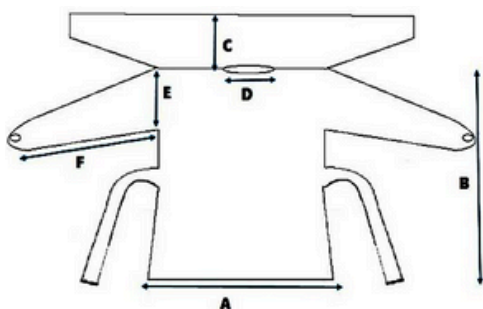

Ficha Técnica

Bata de Polietileno

Descubre nuestra Bata Desechable de Polietileno, diseñada para brindar protección y comodidad. Con manga larga y ajuste en la cintura, presenta un diseño que cubre media espalda con un orificio superior para la cabeza y para el dedo pulgar. Su peso aproximado de 50 gramos la convierte en una opción ligera y versátil. Talla única para una fácil adaptación.

Composición	Polietileno Cal. 50 +-2grs
Talla	Unitalla
Color	Blanco, Azul, Naranja y Verde
Sector	Alimenticio, salud, industrial, etc.
Presentación	1 paquete con 10 piezas (Empaque individual). 1 caja master con 10 paquetes. 1 caja master con 100 piezas.

SKU BATA POLIETILENO

Blanco	Azul	Naranja	Verde
BPOBMX	BPOAMX	BPOOMX	BPOVMX

Letra	MED CM
A	99
B	120
C	36
D	22
E	31
F	61

Master	49x20x26 cm
Peso	5.5 kg (+ 500gr)
Paquete	20*20 cm
Individual	10*20 cm

Condiciones de Almacenamiento: Mantener en lugar seco y temperatura entre 10 y 40 °C.