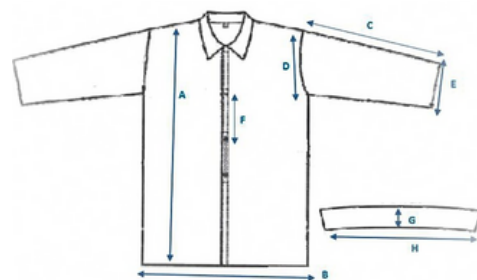

Composición	Polietileno
Talla	Unitalla
Color	Blanco
Sector	Alimenticio, salud, industrial, etc.
Presentación	1 pieza en empaque individual. 1 caja master con 100 piezas.

SKU BATA CON BROCHES COLOR BLANCO

CON BOLSA

SIN BOLSA

BB2BALIMP

BB2BALIMPS/B

Letra	MED CM
A	90
B	70
C	58
D	28
E	8/16
F	17
G	55

Bolsa

15x17 cm

Master 50x29x48 cm